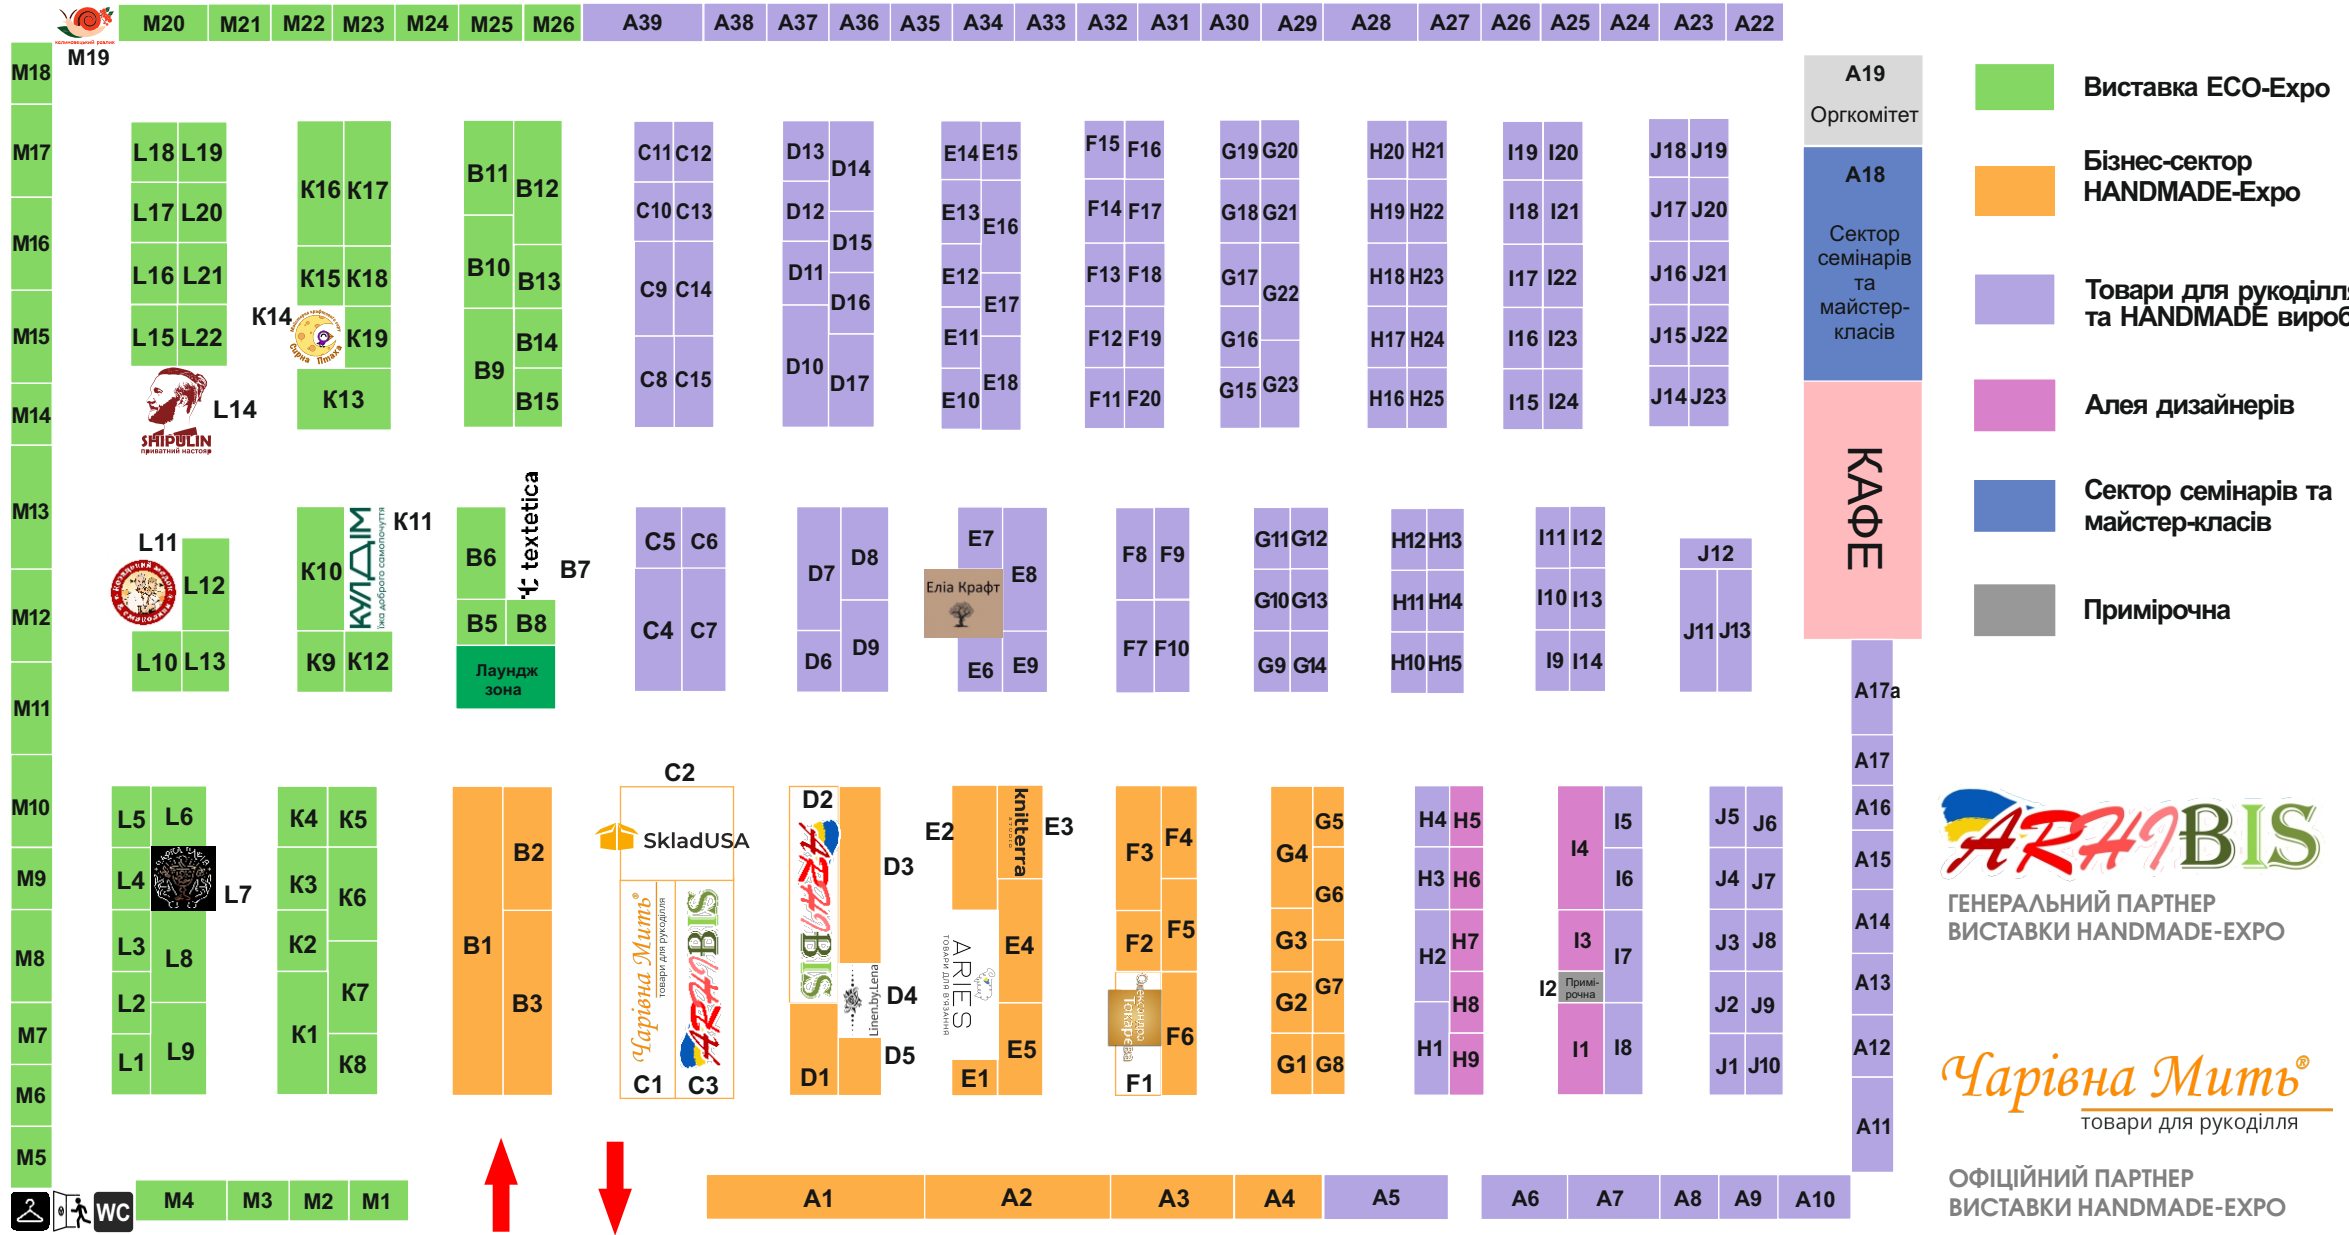

Виставка HANDMADE-Ехро

Виставка ЕСО-Ехро

27 лютого - 1 березня 2025

Міжнародний Виставковий Центр

ARHIBIS
ГЕНЕРАЛЬНИЙ ПАРТНЕР
ВИСТАВКИ HANDMADE-EXPO

Чарівна Мить
товари для рукоділля

ОФІЦІЙНИЙ ПАРТНЕР
ВИСТАВКИ HANDMADE-EXPO